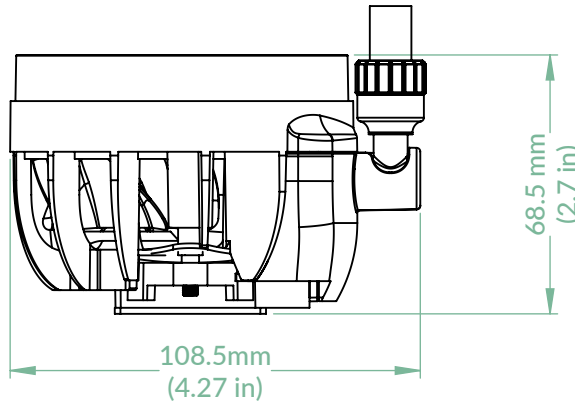

Liquid Freezer III 240 / 280 / 360 / 420 / A-RGB

P/N: ACFRE00134A
ACFRE00135A
ACFRE00136A
ACFRE00137A
ACFRE00142A
ACFRE00143A
ACFRE00144A
ACFRE00145A
ACFRE00150A
ACFRE00151A
ACFRE00152A
ACFRE00153A

Pump & VRM Fan

Scale 1:2
Rev. Date: 31/1/2024

Top View

Front View

Side View

Back View

Bottom View

Scale 1:2

Liquid Freezer III 280 A-RGB